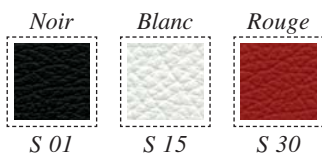

# zed

*Chauffeuse classique avec un zeste de modernisme. Zed fera l'unanimité entre les classiques et les contemporains. Disponible en 2 types de revêtements qui permettent une utilisation dans tous les espaces de réception. Design Sergio Bellin.*

ZED 770 S01 N01

ZED 770 S15 N01

*zed*

ZED 770 S30 N30

ZED 770 N01 N01

# zed

Revêtements cuirs

*Cuir S*  
Cuir de vachette d'origine  
Européenne; fleur légèrement  
rectifiée. Couleurs solides et  
résistantes.

*Skai N*  
Composition Polyester 17% -  
PVC 83%. Nettoyage: lavable  
avec de l'eau et du savon neutre.