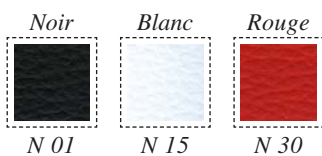

ZED 770 S01 N01

ZED 770 S15 N01

*zed*

ZED 770 S30 N30

ZED 770 N01 N01

# zed

Revêtements cuirs

*Cuir S*  
Cuir de vachette d'origine  
Européenne; fleur légèrement  
rectifiée. Couleurs solides et  
résistantes.

*Skai N*  
Composition Polyester 17% -  
PVC 83%. Nettoyage: lavable  
avec de l'eau et du savon neutre.